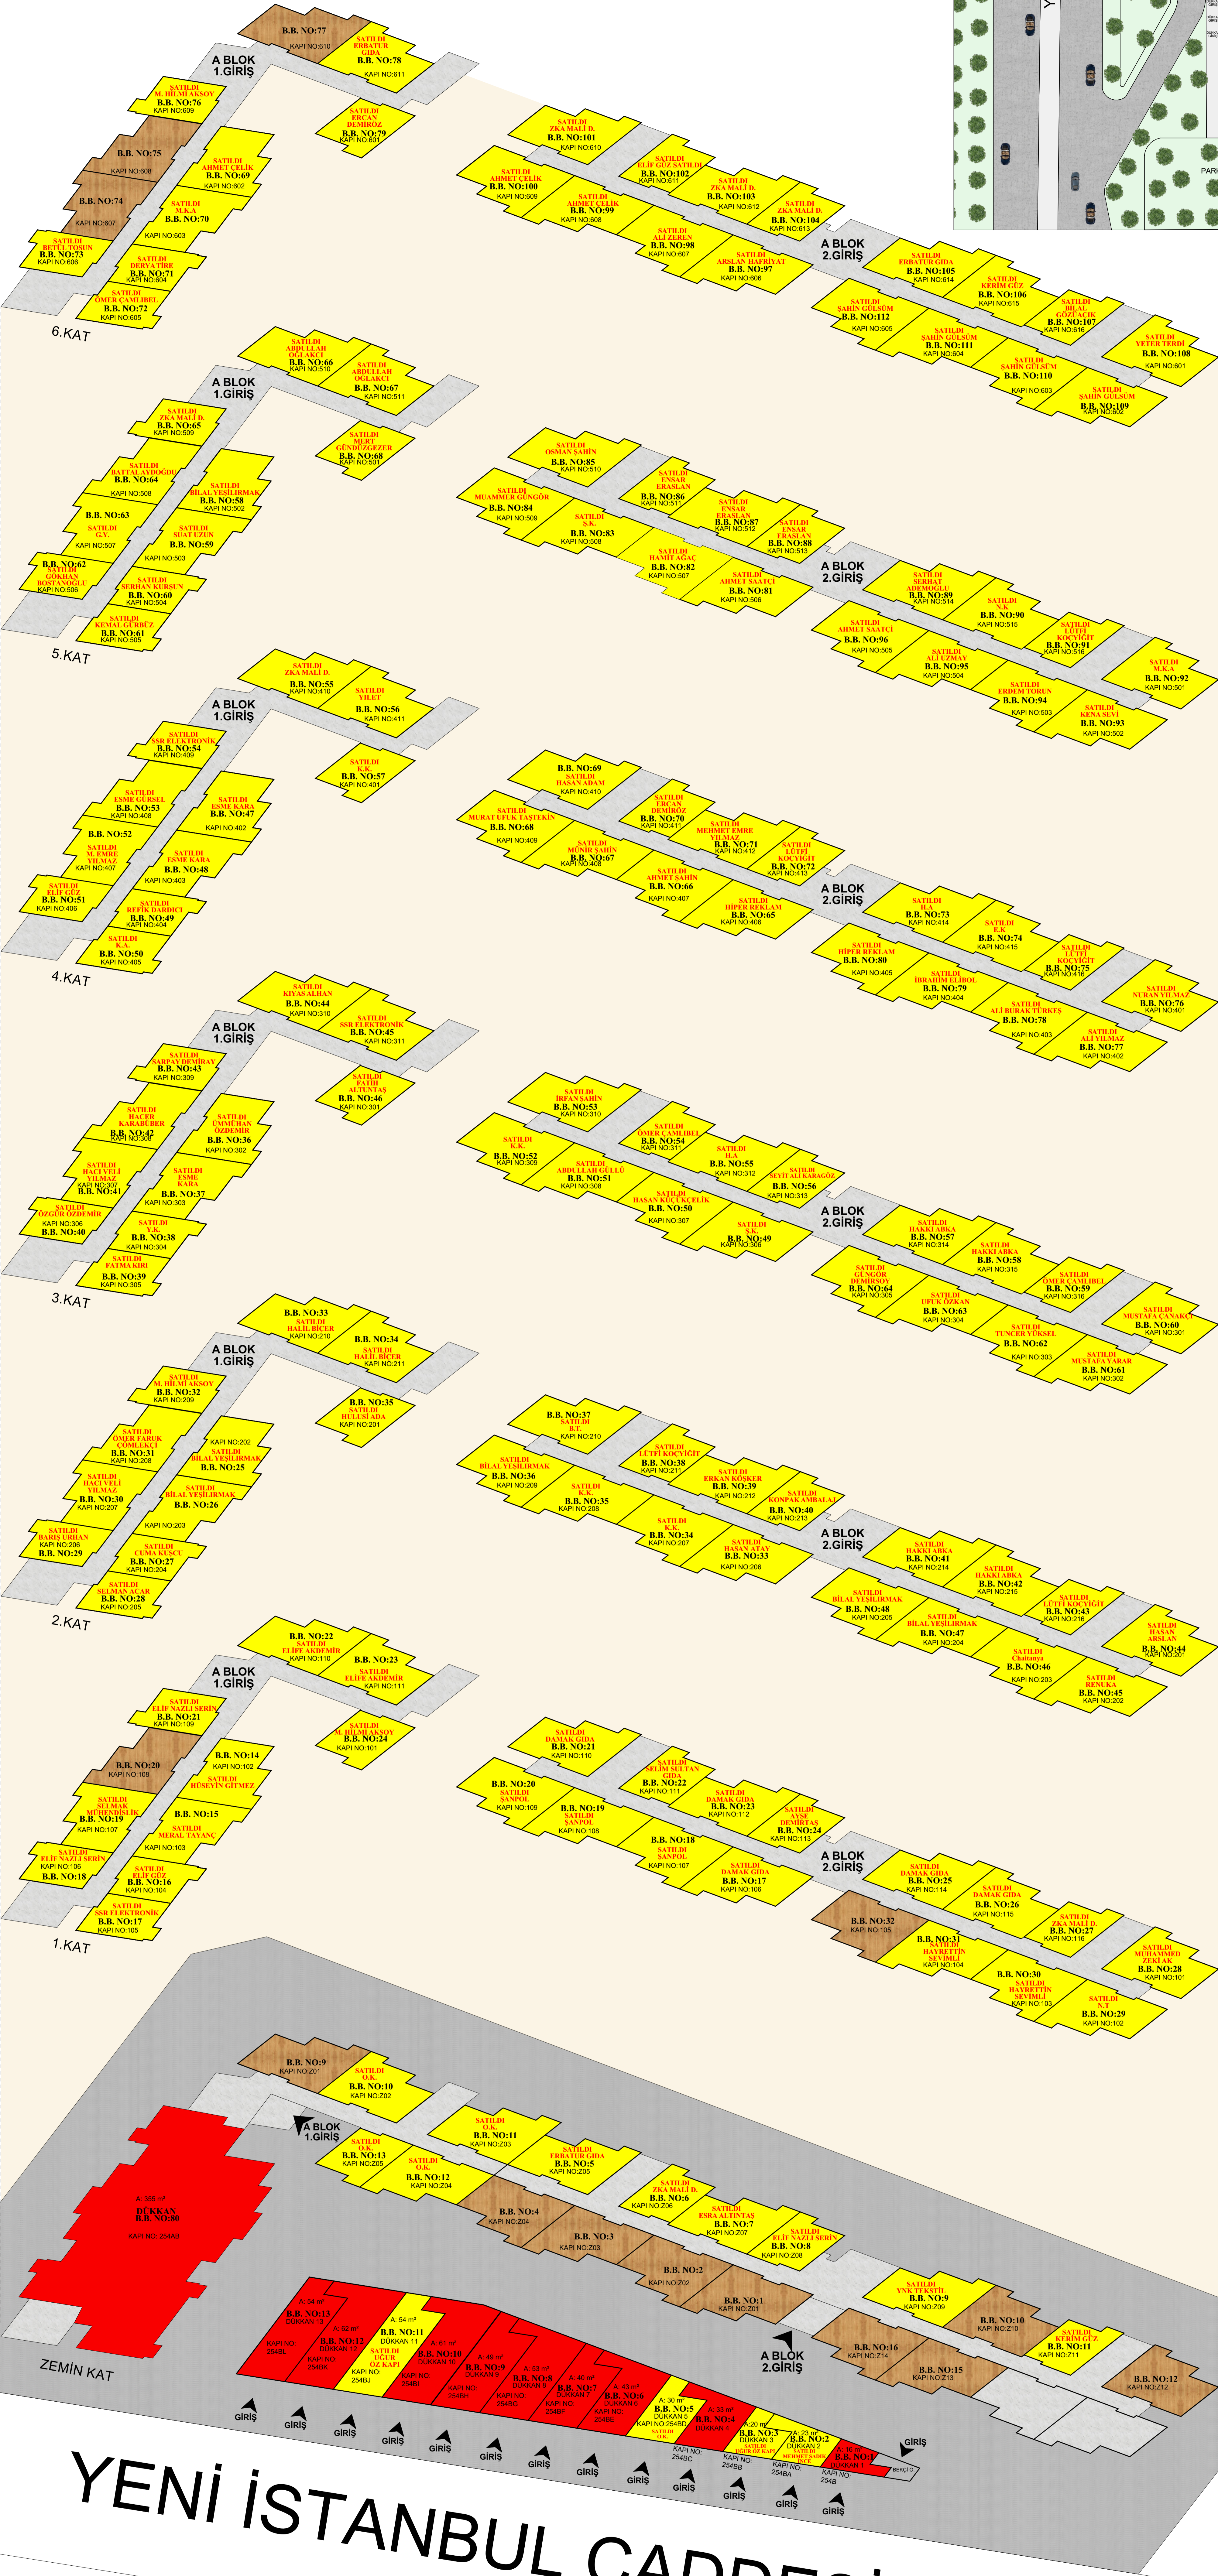

## YENİ İSTANBUL CADDESİ

- 1+0 BİRİMLER
- 1+1 BİRİMLER
- DÜKKANLAR
- SATILAN BİRİMLER

\*AVAN PROJEDİR.ONAYLI PROJEDE METREKARELER DEĞİŞİKLİK GÖSTEREBİLİR.  
\*ONAYLI PROJEDE BAĞIMSIZ BÖLÜM NUMARALARI DEĞİŞİKLİK GÖSTEREBİLİR.  
\*TÜM GÖRSEL ÇALIŞMALAR TANITIM VE BİLGİ AMAÇLIDIR.  
\*ÇAĞLAYAN KIZILKAYA İNŞ. A.Ş. PROJEDE DEĞİŞİKLİK YAPMA HAKKINI SAKLI TUTAR.